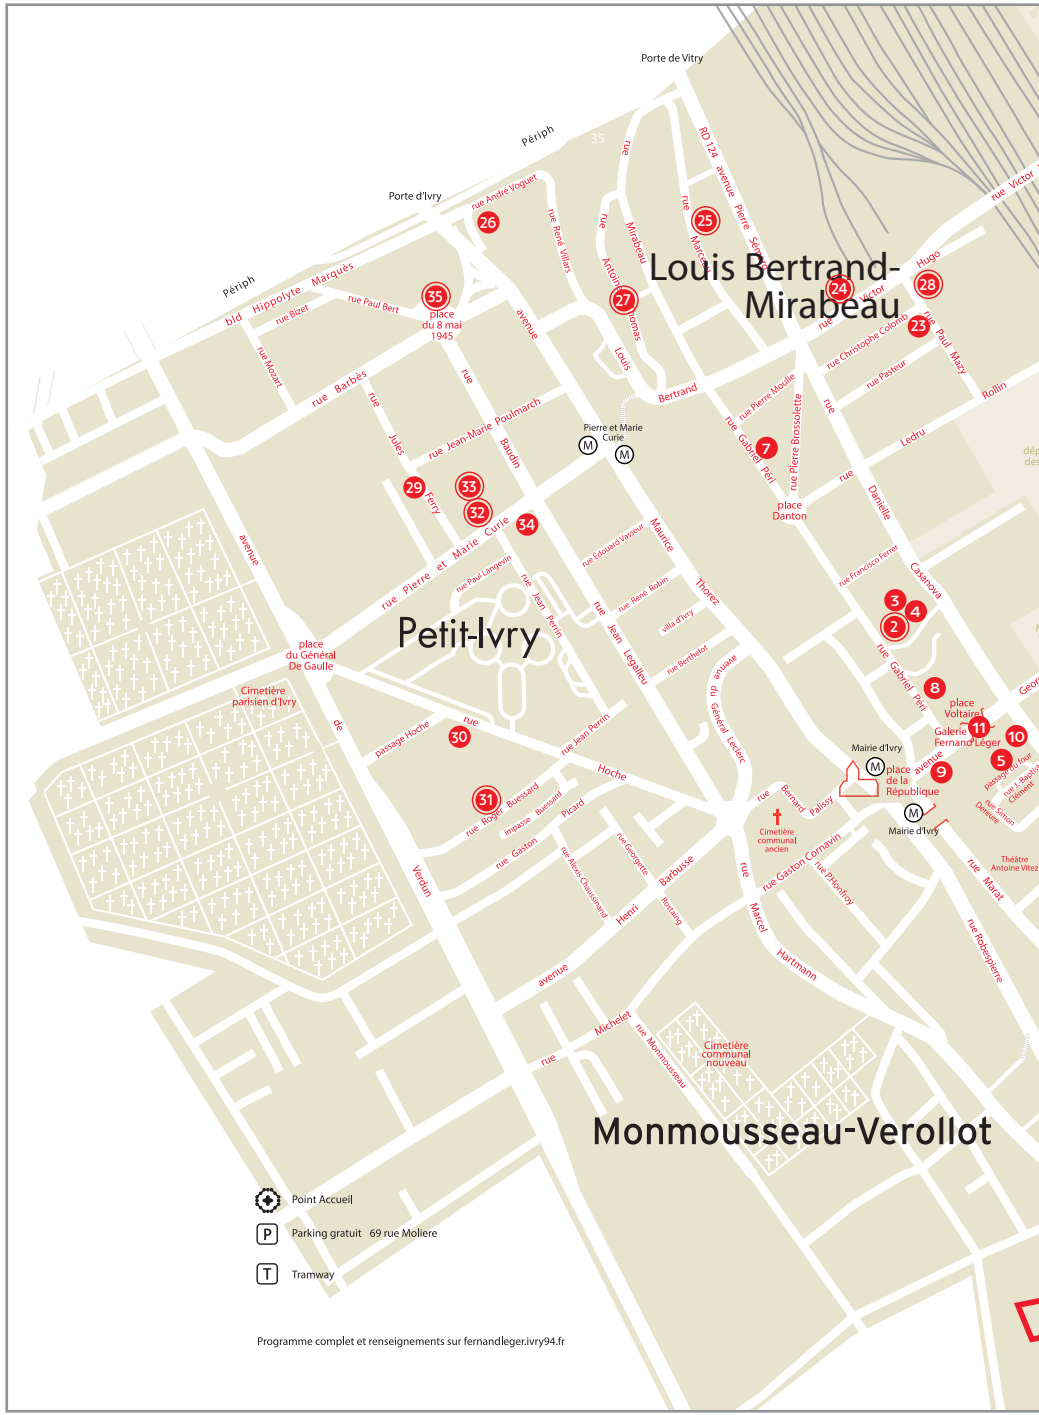

Porte de Vitry

Porte d'Ivry

Louis Bertrand-Mirabeau

Petit-Ivry

Monmousseau-Verollot

- Point Accueil
- Parking gratuit 69 rue Molière
- Tramway