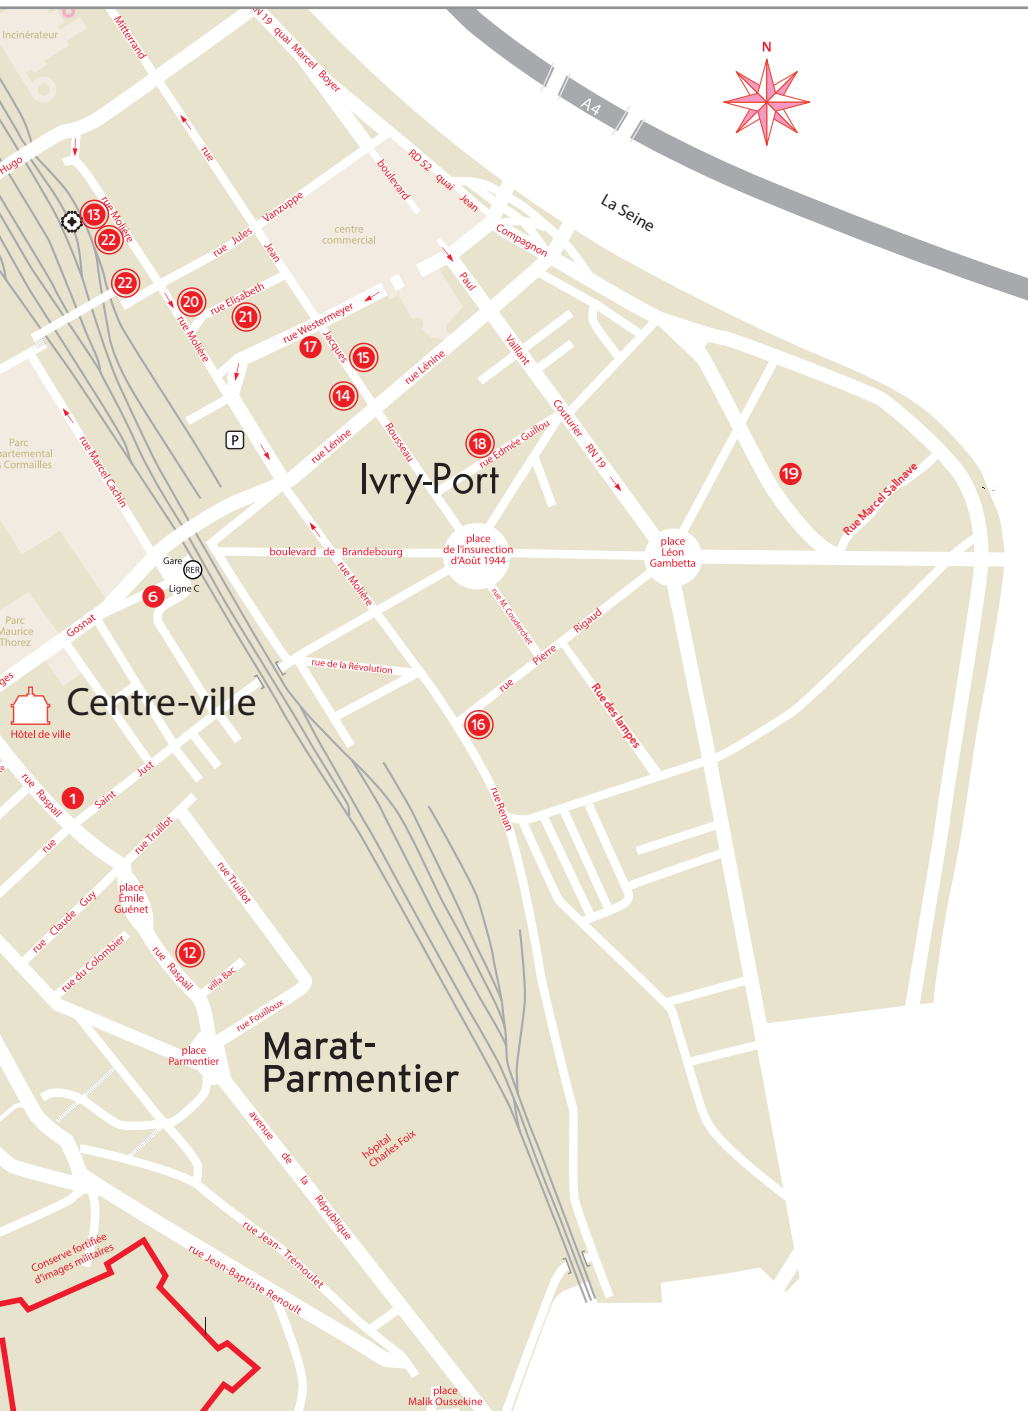

Porte de Vitry

Porte d'Ivry

Louis Bertrand-Mirabeau

Petit-Ivry

Monmousseau-Verollot

-  Point Accueil
-  Parking gratuit 69 rue Molière
-  Tramway

Programme complet et renseignements sur fernandleger.ivry94.fr

A4

La Seine

Ivry-Port

Centre-ville

Marat-Parmentier

- 13
- 22
- 22
- 20
- 21
- 17
- 15
- 14
- 18

- 19

place de l'Insurrection d'août 1944

place Léon Gambetta

Gare Ligne C

Hopital Charles Foch

Conserve fortifiée d'images militaires

place Malik Oussékine

QUARTIER IVRY-PORT

► 13 Atelier Camille Claudel

107 rue Molière